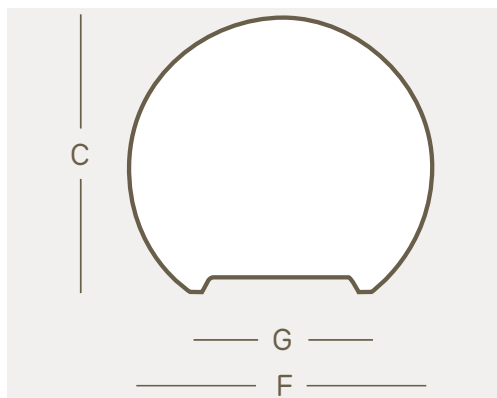

Recicla 100%	Ultraligera	Antigolpes	Resistente a los rayos ultravioletas	Resistente a temperaturas de hasta -65° C + 85° C

Los valores indicados se refieren a las especificaciones de la ficha técnica del fabricante de las materias primas.

*las lámparas disponen de un **kit de iluminación** ya instalado.

versiones disponibles

sfera lámpara con pedestal

art.

interior	exterior	rgb interior	rgb exterior	tamaño	C	F	G
2639	2651	2749	2749	Ø 45	cm. 40	cm. 45	cm. 28
2715	2716	2717	2717	Ø 55	cm. 50	cm. 55	cm. 31
2718	2719	2720	2720	Ø 65	cm. 60	cm. 65	cm. 34

colores

98 transparente