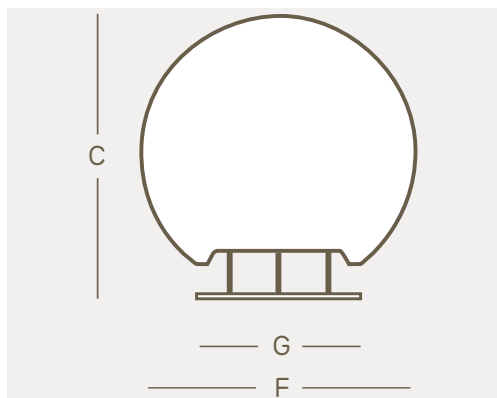

Recicla 100%	Ultraligera	Antigolpes	Resistente a los rayos ultravioletas	Resistente a temperaturas de hasta -65° C + 85° C

Los valores indicados se refieren a las especificaciones de la ficha técnica del fabricante de las materias primas.

*las lámparas disponen de un **kit de iluminación** ya instalado.

versiones disponibles

sfera lámpara sin pedestal

art.

interior	exterior	rgb interior	rgb exterior	tamaño	C	F	G
2759	2760	2761	2761	Ø 65	cm. 70	cm. 65	cm. 34

colores

98 transparente