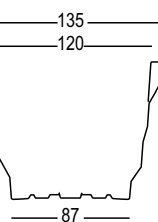

REBELOT

Material: Polietileno

Capacidad:

Art. 6268 - Lt 1,2

Art. 6231, 6531, 6831 - Lt 25

Art. 6232, 6532, 6832 - Lt 46

Art. 6233, 6533, 6833 - Lt 76

Art. 6224, 6524, 6824 - Lt 904

Peso bruto:

Art. 6268 - Kg 0,7

Art. 6231, 6531, 6831 - Kg 2,6 - 3,8 - 3,8

Art. 6232, 6532, 6832 - Kg 3,7 - 5,5 - 5,5

Art. 6233, 6533, 6833 - Kg 5,6 - 8,7 - 8,1

Art. 6224, 6524, 6824 - Kg 51,8 - 49 - 49

Uso: INTERIOR / EXTERIOR

Macetero de estilo irregular. En el dialecto de Milán, "rebelot" significa "caos" y la forma de este objeto se caracteriza precisamente por el aparente y caótico cambio de planos. Los cinco formatos diferentes hacen de este macetero el artículo ideal para plantas o decoraciones vegetales de distintos tamaños. La versión maxi es la más apropiada para decorar los vestíbulos de uso colectivo o los espacios abiertos.

COLORES BÁSICOS

Art. 6268 | MINI REBELOT

C2 Blanco C2

74 Fucsia

86 Verde acido

COLORES BÁSICOS

Art. 6231 | REBELOT 45

Art. 6232 | REBELOT 55

Art. 6233 | REBELOT 65

Art. 6224 | REBELOT

C2 Blanco C2

87 Negro perla

LACADOS

Art. 6531 | REBELOT 45

Art. 6532 | REBELOT 55

Art. 6533 | REBELOT 65

Art. 6524 | REBELOT

D7 Rojo oriente

03 Blanco

07 Negro

86 Verde acido

METALIZADOS

Art. 6831 | REBELOT 45

Art. 6832 | REBELOT 55

Art. 6833 | REBELOT 65

Art. 6824 | REBELOT

C8 Plata