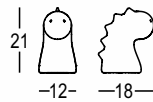

DRAGO DRAGHETTO

DESIGN
ALBERTO GHIRARDELLO
2015

Versión iluminada

DRAGO

DRAGHETTO

Material: Polietileno

Peso bruto:
Art. 6305, 6505 - Kg 3,5
Art. 6306 - Kg 0,6

Uso: INTERIOR / EXTERIOR