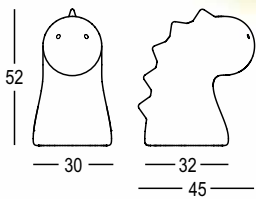

DRAGO DRAGHETTO

DESIGN
ALBERTO GHIRARDELLO
2015

Versión iluminada

DRAGO

DRAGHETTO

Material: Polietileno

Peso bruto:
Art. 6305, 6505 - Kg 3,5
Art. 6306 - Kg 0,6

Uso: INTERIOR / EXTERIOR