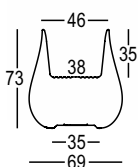

# DROP

DESIGN  
EMMANUEL BABLED  
2010

Versión iluminada

Material: Polietileno

Capacidad: Lt 47

Peso bruto:

Art. 6254 Kg 11,3

Art. 6554 Kg 11,4