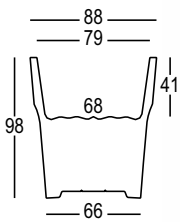

CUBALIBRE

DESIGN
GIULIO IACCHETTI
2007

Versión iluminada

Material: Polietileno

Capacidad: Lt 176

Peso bruto: Kg 26,2

Uso: INTERIOR / EXTERIOR

Objeto que se inspira directamente en un vaso Tumbler.

Las dimensiones de este producto facilitan la colocación de plantas o decoraciones vegetales medianas y grandes; contribuyen también a convertirlo en el punto focal de una fiesta: un vaso enorme lleno de hielo donde enfriar las botella.