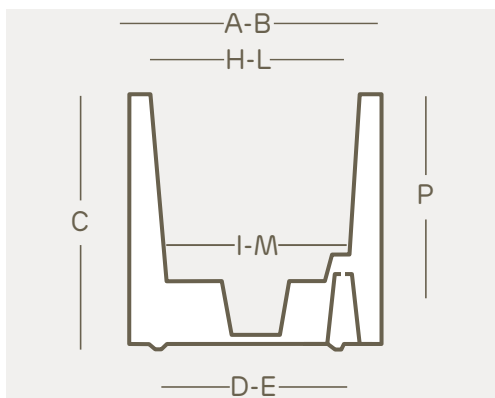

Recicla 100%	Ultraligera	Antigolpes	Resistente a los rayos ultravioletas	Resistente a temperaturas de hasta -65° C + 85° C

Los valores indicados se refieren a las especificaciones de la ficha técnica del fabricante de las materias primas.

versiones disponibles

- mini kube maceta
- mini kube lámpara maceta

art.	tamaño	A	B	C	D	E	H	I	L	M	P	lt.
2853	cm. 18	cm. 18	cm. 18	cm. 18	cm. 14	cm. 14	cm. 15	cm. 13	cm. 15	cm. 13	cm. 14	1

colores

C2 blanco

G9 tortola