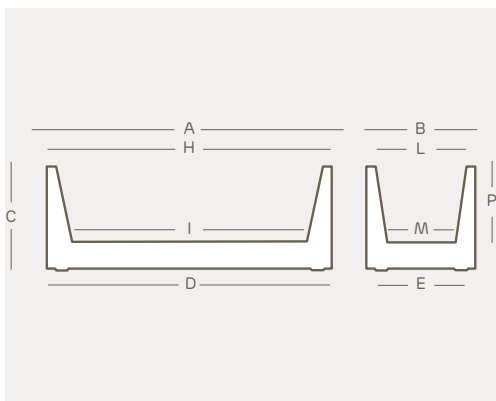

jardinera • khilia collection

Las **pequeñas macetas** de color de **interior** y **exterior** son ideales para adornar mesas, escritorios, alféizares de **edificios de uso público** o **privado**. Esta línea propone los mismos materiales y la misma calidad de todas las macetas de la colección Khilia, en **formato más pequeño**.

versiones disponibles

mini kube jardinera con reserva de agua
mini kube lámpara jardinera

art.	tamaño	A	B	C	D	E	H	I	L	M	P	lt.
2828	cm. 50	cm. 50	cm. 18	cm. 18	cm. 46	cm. 14	cm. 47	cm. 40,5	cm. 15	cm. 13	cm. 14	9
2776	cm. 60	cm. 60	cm. 20	cm. 20	cm. 55	cm. 14,5	cm. 55	cm. 52	cm. 15	cm. 13	cm. 15,5	11,5