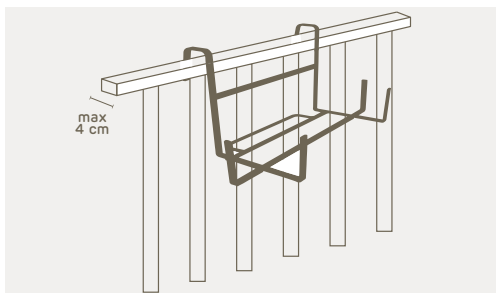

jardinera • khilia collection

Las **pequeñas macetas** de color de **interior** y **exterior** son ideales para adornar mesas, escritorios, alféizares de **edificios de uso público** o **privado**. Esta línea propone los mismos materiales y la misma calidad de todas las macetas de la colección Khilia, en **formato más pequeño**.

versiones disponibles

mini kube jardinera con reserva de agua
mini kube lámpara jardinera

art.	tamaño	A	B	C	D	E	H	I	L	M	P	lt.
2828	cm. 50	cm. 50	cm. 18	cm. 18	cm. 46	cm. 14	cm. 47	cm. 40,5	cm. 15	cm. 13	cm. 14	9
2776	cm. 60	cm. 60	cm. 20	cm. 20	cm. 55	cm. 14,5	cm. 55	cm. 52	cm. 15	cm. 13	cm. 15,5	11,5