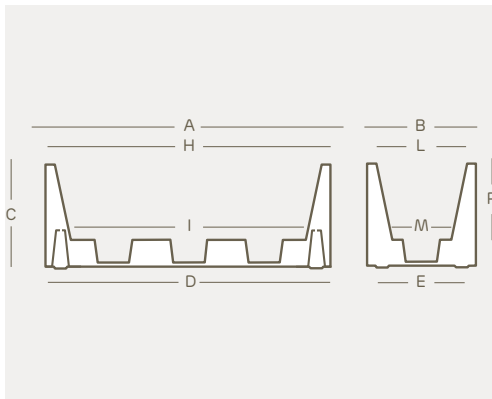

Recicla 100%	Ultraligera	Antigolpes	Resistente a los rayos ultravioletas	Resistente a temperaturas de hasta -65° C + 85° C

Los valores indicados se refieren a las especificaciones de la ficha técnica del fabricante de las materias primas.

versiones disponibles

mini kube jardinera
mini kube lámpara jardinera

art.	tamaño	A	B	C	D	E	H	I	L	M	P	lt.
2852	cm. 50	cm. 50	cm. 18	cm. 18	cm. 46	cm. 14	cm. 47	cm. 40,5	cm. 15	cm. 13	cm. 14	3

*A4415
disponible portajardinera