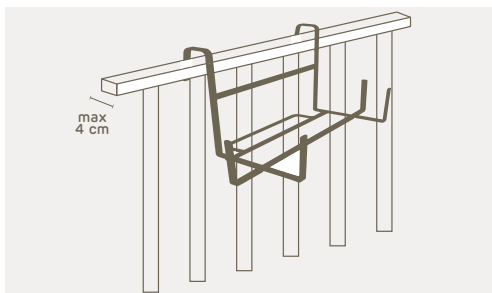

jardinera con reserva de agua • khilia collection

Las **pequeñas macetas** de color de **interior** y **exterior** son ideales para adornar mesas, escritorios, alféizares de **edificios de uso público** o **privado**. Esta línea propone los mismos materiales y la misma calidad de todas las macetas de la colección Khilia, en **formato más pequeño**.

Recicla 100%	Ultraligera	Antigolpes	Resistente a los rayos ultravioletas	Resistente a temperaturas de hasta -65° C + 85° C

Los valores indicados se refieren a las especificaciones de la ficha técnica del fabricante de las materias primas.

versiones disponibles

mini kube jardinera
mini kube lámpara jardinera

art.	tamaño	A	B	C	D	E	H	I	L	M	P	lt.
2852	cm. 50	cm. 50	cm. 18	cm. 18	cm. 46	cm. 14	cm. 47	cm. 40,5	cm. 15	cm. 13	cm. 14	3

*A4415
disponible portajardinera