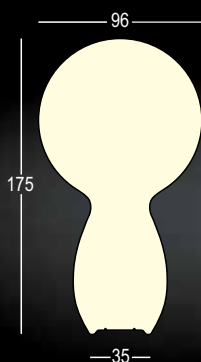

TRIM LIGHT

DESIGN
VALERIO SOMMELLA
2010

Material: Polietileno

Peso bruto: Kg 26,6

Uso: INTERIOR / EXTERIOR

“Trim” es la evocación iconográfica de la forma de un árbol, se propone como una figura totémica imponente para decoraciones sugerentes y versátiles que se adaptan a distintas situaciones, puede utilizarse en interior y exterior. Necesita de base de estabilización o base de estabilización y fijación.

*Solo par exterior. Si el Kit de iluminación está ensamblado en el producto de plástico, tendrá el grado IP 44

INTERIOR / EXTERIOR

Art. 8253 | TRIM LIGHT

Preparado para Kit Luz
INTERIOR-EXTERIOR

DETALLES

Longitud del cable:
INTERIOR 250 cm; EXTERIOR 280 cm