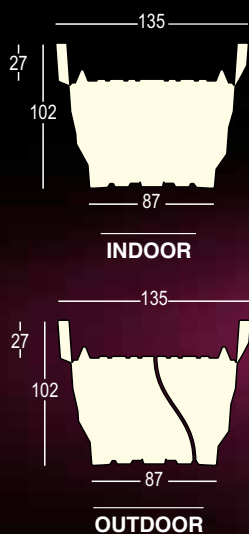

# REBELOT LIGHT

DESIGN  
MATTEO RAGNI  
2007

LED DE COLORES RGB

Material: Polietileno

Peso bruto: Kg 52,3

Uso: INTERIOR / EXTERIOR

Macetero luminoso de grandes dimensiones, idóneo para decoraciones impactantes o para instalar en jardines.

Los planos interrumpidos contribuyen a crear fuertes contrastes de luces y sombras, para transmitir una luz que crea un clima enérgico y participativo.

\*la versión luminosa del artículo Rebelot Ø135 no puede utilizarse tierra, plantas, macetas o con objetos varios.

## DETALLES

EXTERIOR version:

Tubo de drenaje

Longitud del cable: 370 cm