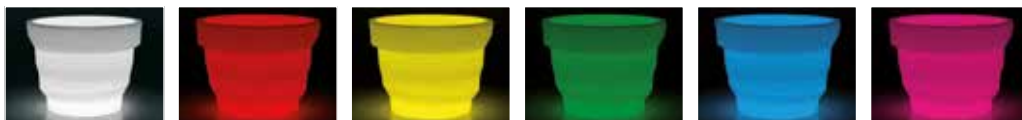

# REBELOT LIGHT

DESIGN  
MATTEO RAGNI  
2007

LED DE COLORES RGB

Material: Polietileno

Peso bruto: Kg 52,3

Uso: INTERIOR / EXTERIOR

Macetero luminoso de grandes dimensiones, idóneo para decoraciones impactantes o para instalar en jardines.

Los planos interrumpidos contribuyen a crear fuertes contrastes de luces y sombras, para transmitir una luz que crea un clima enérgico y participativo.

\*la versión luminosa del artículo Rebelot Ø135 no puede utilizarse tierra, plantas, macetas o con objetos varios.