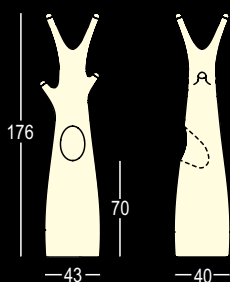

GODOT LIGHT

DESIGN
ALBERTO BROGLIATO
2011

LED DE COLORES RGB

Material: Polietileno

Peso bruto: Kg 13,1

Uso: INTERIOR

Percheros y bandejas porta objetos que recuerdan la forma estilizada de un árbol. La luz en su interior contribuye a crear una atmósfera encantada en el entorno donde se coloca. Disponible base de estabilización o base de estabilización y fijación.

INTERIOR

Art. **8261 | GODOT LIGHT INTERIOR**

Preparado para Kit Luz INTERIOR

DETALLES

Incluidos 6 apéndices (colores a especificar)

Longitud del cable: 370 cm

COMPLEMENTOS

Art. A4197