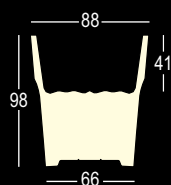

CUBALIBRE LIGHT

DESIGN
GIULIO IACCHETTI
2007

INTERIOR

EXTERIOR

LED DE COLORES RGB

Material: Polietileno

Peso bruto: Kg 26,2

Uso: INTERIOR / EXTERIOR

El macetero luminoso "Cubalibre" es alegre, sorprendente e informal, apto para reuniones y momentos de socialización en espacios públicos de agregación.

INTERIOR / EXTERIOR

Art. 8223
CUBALIBRE LIGHT INTERIOR

Preparado para Kit Luz INTERIOR

Art. 9223
CUBALIBRE LIGHT EXTERIOR

Preparado para Kit Luz EXTERIOR

DETALLES

EXTERIOR version:
Tubo de drenaje

Longitud del cable:
INTERIOR 370 cm; EXTERIOR 280 cm

INTERIOR / EXTERIOR