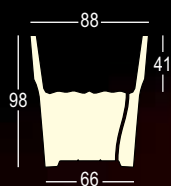

CUBALIBRE LIGHT

DESIGN
GIULIO IACCHETTI
2007

INTERIOR

EXTERIOR

LED DE COLORES RGB

Material: Polietileno

Peso bruto: Kg 26,2

Uso: INTERIOR / EXTERIOR

El macetero luminoso "Cubalibre" es alegre, sorprendente e informal, apto para reuniones y momentos de socialización en espacios públicos de agregación.

INTERIOR / EXTERIOR

Art. 8223
CUBALIBRE LIGHT INTERIOR

Preparado para Kit Luz INTERIOR

Art. 9223
CUBALIBRE LIGHT EXTERIOR

Preparado para Kit Luz EXTERIOR

DETALLES

EXTERIOR version:
Tubo de drenaje

Longitud del cable:
INTERIOR 370 cm; EXTERIOR 280 cm

INTERIOR / EXTERIOR