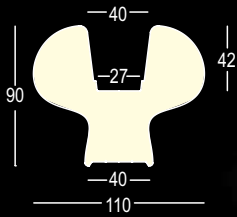

BOYO LIGHT

DESIGN
GENTLE GIANTS
2012

INTERIOR

EXTERIOR

Material: Polietileno

Peso bruto: Kg 28,5

Uso: INTERIOR / EXTERIOR

Macetero luminoso apto a crear grandes puntos focales iluminados en espacios interiores, de estilo clásico y contemporáneo, pero también para decorar jardines, terrazas, galerías y espacios abiertos. Necesita de base de estabilización o base de estabilización y fijación.

INTERIOR / EXTERIOR

Art. 8270 | BOYO LIGHT INTERIOR
Preparado para Kit Luz INTERIOR

Art. 9270 | BOYO LIGHT EXTERIOR
Preparado para Kit Luz EXTERIOR

DETALLES

EXTERIOR version:
Tubo de drenaje
Longitud del cable:
INTERIOR 370 cm; EXTERIOR 280 cm