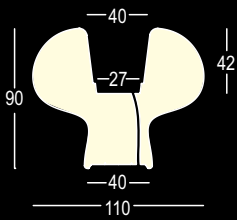

BOYO LIGHT

DESIGN
GENTLE GIANTS
2012

INTERIOR

EXTERIOR

Material: Polietileno

Peso bruto: Kg 28,5

Uso: INTERIOR / EXTERIOR

Macetero luminoso apto a crear grandes puntos focales iluminados en espacios interiores, de estilo clásico y contemporáneo, pero también para decorar jardines, terrazas, galerías y espacios abiertos. Necesita de base de estabilización o base de estabilización y fijación.

INTERIOR / EXTERIOR

Art. 8270 | BOYO LIGHT INTERIOR
Preparado para Kit Luz INTERIOR

Art. 9270 | BOYO LIGHT EXTERIOR
Preparado para Kit Luz EXTERIOR

DETALLES

EXTERIOR version:
Tubo de drenaje
Longitud del cable:
INTERIOR 370 cm; EXTERIOR 280 cm