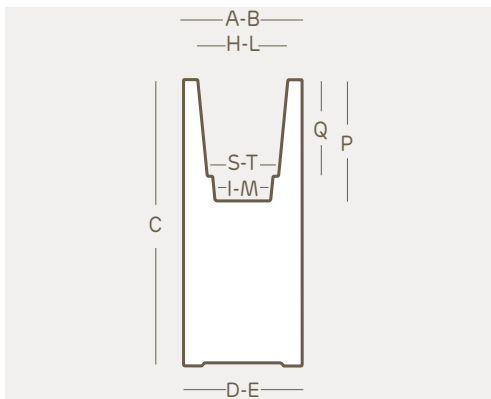

Reciclable 100%	Ultraligera	Antigolpes	Resistente a los rayos ultravioletas	Resistente a temperaturas de hasta -65° C + 85° C

Los valores indicados se refieren a las especificaciones de la ficha técnica del fabricante de las materias primas.

*las lámparas disponen de un **kit de iluminación** ya instalado.

versiones disponibles

kube tower maceta

art.

interior	exterior	rgb interior	rgb exterior	tamaño	A•B	C	D•E	H	I	L	M	P	Q	S	T
2831	2832	2833	2834	cm. 30	cm. 30	cm. 90	cm. 30	cm. 23	cm. 14	cm. 23	cm. 14	cm. 26,5	cm. 20	cm. 18	cm. 18

colores

98 transparente