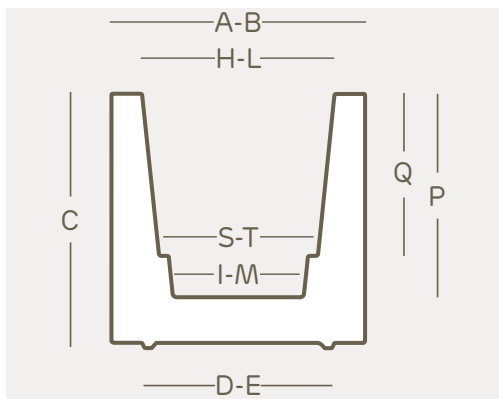

Recicla 100%	Ultraligera	Antigolpes	Resistente a los rayos ultravioletas	Resistente a temperaturas de hasta -65° C + 85° C

Los valores indicados se refieren a las especificaciones de la ficha técnica del fabricante de las materias primas.

*disponible kit reserva de agua

versiones disponibles

- kube maceta con ruedas
- kube maceta gloss
- kube maceta gloss con ruedas

art.	tamaño	A	B	C	D	E	H	I	L	M	P	Q	S	T	lt.
2538	cm. 30	cm. 30	cm. 30	cm. 30	cm. 22	cm. 22	cm. 23	cm. 14	cm. 23	cm. 14	cm. 25	cm. 18	cm. 17	cm. 17	9
2514	cm. 40	cm. 40	cm. 40	cm. 40	cm. 29	cm. 29	cm. 30	cm. 19	cm. 30	cm. 19	cm. 32	cm. 26	cm. 24	cm. 24	22
2515	cm. 50	cm. 50	cm. 50	cm. 50	cm. 37	cm. 37	cm. 38	cm. 25	cm. 38	cm. 25	cm. 40	cm. 34	cm. 30	cm. 30	45

colores

- **C2** blanco
- **G9** tortola
- **B7** negro perla
- **86** verde ácido
- **43** verde esmeralda
- **E5** óxido
- **C1** naranja