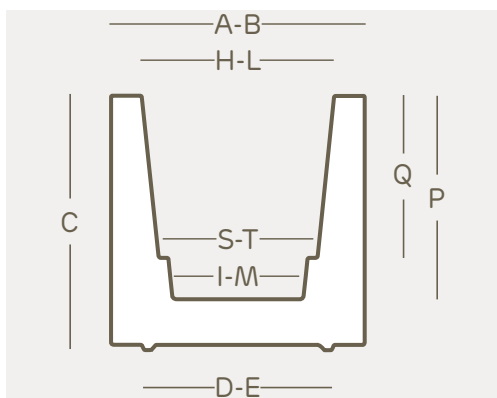

Recicla 100%	Ultraligera	Antigolpes	Resistente a los rayos ultravioletas	Resistente a temperaturas de hasta -65° C + 85° C

Los valores indicados se refieren a las especificaciones de la ficha técnica del fabricante de las materias primas.

*disponible kit reserva de agua

versiones disponibles

- kube maceta sin ruedas
- kube maceta gloss sin ruedas
- kube maceta gloss con ruedas

art.	tamaño	A	B	C	D	E	H	I	L	M	P	Q	S	T	lt.
2587	cm. 30	cm. 30	cm. 30	cm. 31	cm. 22	cm. 22	cm. 23	cm. 14	cm. 23	cm. 14	cm. 25	cm. 18	cm. 17	cm. 17	9
2588	cm. 40	cm. 40	cm. 40	cm. 41	cm. 29	cm. 29	cm. 30	cm. 19	cm. 30	cm. 19	cm. 32	cm. 26	cm. 24	cm. 24	22
2589	cm. 50	cm. 50	cm. 50	cm. 51	cm. 37	cm. 37	cm. 38	cm. 25	cm. 38	cm. 25	cm. 40	cm. 34	cm. 30	cm. 30	45

colores

- **C2** blanco
- **G9** tortola
- **B7** negro perla
- **B6** verde ácido
- **43** verde esmeralda
- **E5** óxido
- **C1** naranja