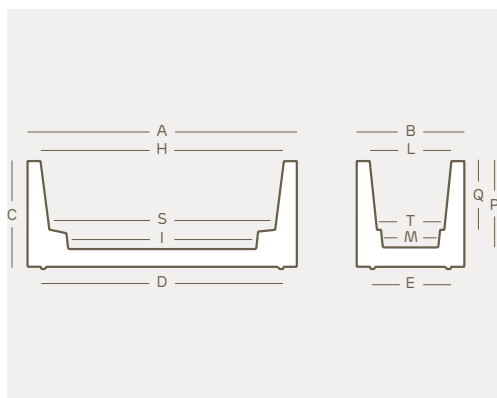

Recicla 100%	Ultraligera	Antigolpes	Resistente a los rayos ultravioletas	Resistente a temperaturas de hasta -65° C + 85° C

Los valores indicados se refieren a las especificaciones de la ficha técnica del fabricante de las materias primas.

*disponible kit reserva de agua

versiones disponibles

kube jardinera con ruedas

art.	tamaño	A	B	C	D	E	H	I	L	M	P	Q	S	T	lt.
2601	cm. 80	cm. 80	cm. 30	cm. 30	cm. 72	cm. 22	cm. 73	cm. 49	cm. 22	cm. 14	cm. 25	cm. 19	cm. 51	cm. 17	32
2548	cm. 100	cm. 100	cm. 40	cm. 40	cm. 90	cm. 29	cm. 90	cm. 70	cm. 30	cm. 19	cm. 34	cm. 28	cm. 72	cm. 24	73

colores

C2 blanco

G9 tortola

87 negro perla

E5 oxido