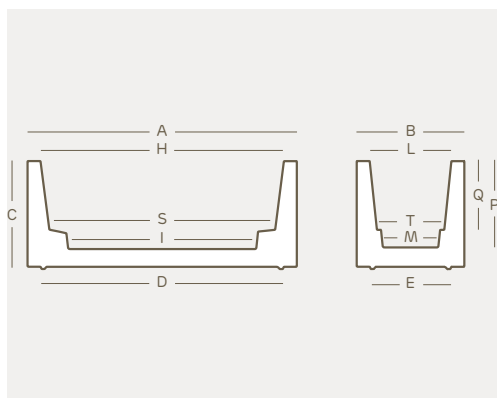

Recicla 100%	Ultraligera	Antigolpes	Resistente a los rayos ultravioletas	Resistente a temperaturas de hasta -65° C + 85° C

Los valores indicados se refieren a las especificaciones de la ficha técnica del fabricante de las materias primas.

*disponible kit reserva de agua

versiones disponibles

kube jardinera sin ruedas

art.	tamaño	A	B	C	D	E	H	I	L	M	P	Q	S	T	lt.
2753	cm. 80	cm. 80	cm. 30	cm. 31	cm. 72	cm. 22	cm. 73	cm. 49	cm. 22	cm. 14	cm. 25	cm. 19	cm. 51	cm. 17	32
2590	cm. 100	cm. 100	cm. 40	cm. 41	cm. 90	cm. 29	cm. 90	cm. 70	cm. 30	cm. 19	cm. 34	cm. 28	cm. 72	cm. 24	73

colores

C2 blanco

G9 tortola

87 negro perla

E5 oxido