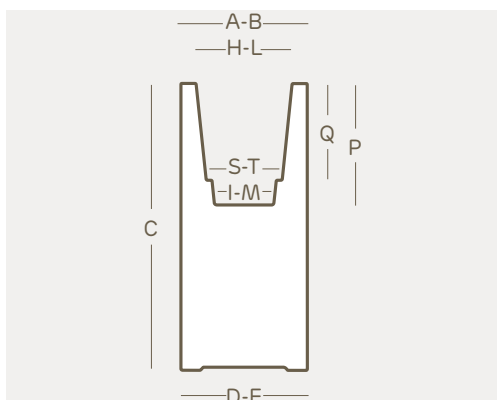

kube high slim

euro3plast

maceta cuadrada • khilia collection

Khilia es sinónimo de **diseño minimalista**: lo demuestran las macetas y los complementos decorativos caracterizados por líneas puras y simples. Las **formas puras** se conjugan con una gama de colores para todos los gustos: de los toques de color bien marcados, como el verde ácido y el rojo, a las tonalidades más clásicas. Una línea que transmite **modernidad**, para decorar con **armonía** y **elegancia** los espacios que más amas y que deseas embellecer.

*disponibile kit reserva de agua

versiones disponibles

kube high slim lámpara maceta

art.	tamaño	A	B	C	D	E	H	I	L	M	P	Q	S	T	lt.
2788	cm. 25	cm. 25	cm. 25	cm. 70	cm. 25	cm. 25	cm. 20	cm. 15	cm. 20	cm. 15	cm. 26,5	cm. 20	cm. 18	cm. 18	8,8