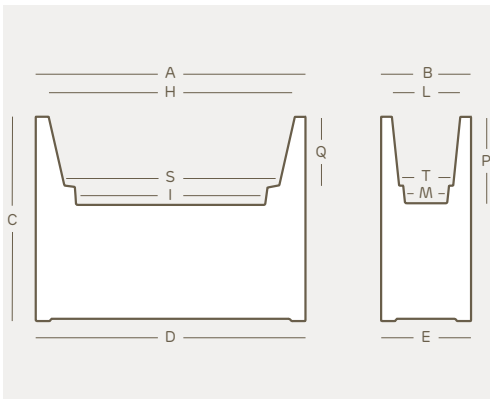

versiones disponibles

kube high slim jardinera

art.

interior	exterior	rgb interior	rgb exterior	tamaño	A•D	B•E	C	H	I	L	M	P	Q	S	T
2792	2793	2794	2795	cm. 80	cm. 80	cm. 25	cm. 70	cm. 75	cm. 49	cm. 20	cm. 14	cm. 26,5	cm. 20	cm. 68	cm. 18