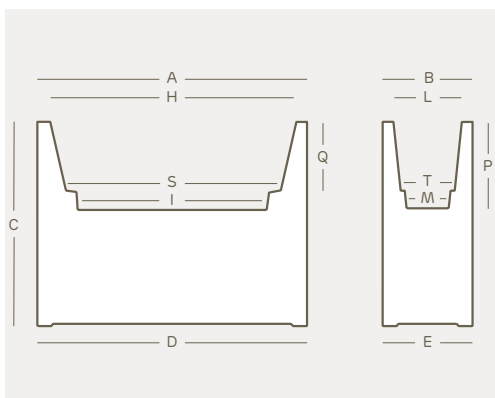

Recicla 100%	Ultraligera	Antigolpes	Resistente a los rayos ultravioletas	Resistente a temperaturas de hasta -65° C + 85° C

Los valores indicados se refieren a las especificaciones de la ficha técnica del fabricante de las materias primas.

*disponible kit reserva de agua

versiones disponibles

kube high slim lámpara jardinera

art.	tamaño	A	B	C	D	E	H	I	L	M	P	Q	S	T	lt.
2777	cm. 80	cm. 80	cm. 25	cm. 70	cm. 80	cm. 25	cm. 75	cm. 49	cm. 20	cm. 14	cm. 26,5	cm. 20	cm. 68	cm. 18	32

colores

C2 blanco

G9 tortola

87 negro perla

86 verde ácido

A9 rojo A9

E5 óxido