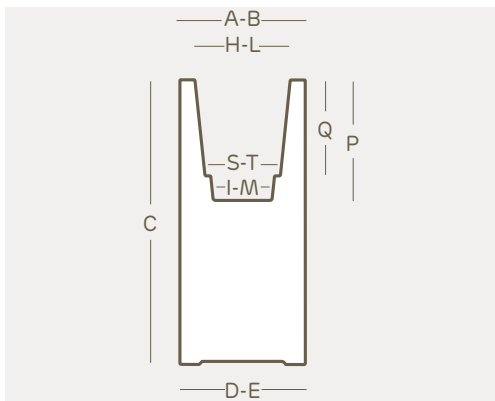

Recicla 100%	Ultraligera	Antigolpes	Resistente a los rayos ultravioletas	Resistente a temperaturas de hasta -65° C + 85° C

Los valores indicados se refieren a las especificaciones de la ficha técnica del fabricante de las materias primas.

*disponible kit reserva de agua

versiones disponibles

kube high maceta sin ruedas
kube high lámpara maceta sin ruedas

art.	tamaño	A	B	C	D	E	H	I	L	M	P	Q	S	T	lt.
2733	cm. 30	cm. 30	cm. 30	cm. 71	cm. 29	cm. 29	cm. 23	cm. 14	cm. 23	cm. 14	cm. 25	cm. 18	cm. 17	cm. 17	9
2734	cm. 40	cm. 40	cm. 40	cm. 71	cm. 39	cm. 39	cm. 30	cm. 19	cm. 30	cm. 19	cm. 33	cm. 26	cm. 24	cm. 24	23

colores

C2 blanco

G9 tortola

87 negro perla

E5 oxido