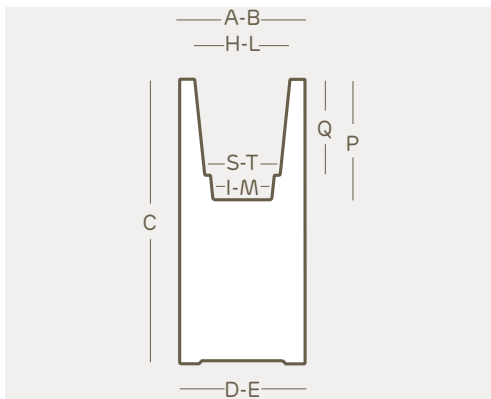

versiones disponibles

kube high maceta
kube high maceta con ruedas

art.

interior	exterior	rgb interior	rgb exterior	tamaño	A•B	C	D•E	H	I	L	M	P	Q	S	T
2737	2738	2739	2740	cm. 30	cm. 30	cm. 70	cm. 29	cm. 23	cm. 14	cm. 23	cm. 14	cm. 25	cm. 18	cm. 17	cm. 17
2741	2742	2743	2744	cm. 40	cm. 40	cm. 70	cm. 39	cm. 30	cm. 19	cm. 30	cm. 19	cm. 33	cm. 26	cm. 24	cm. 24