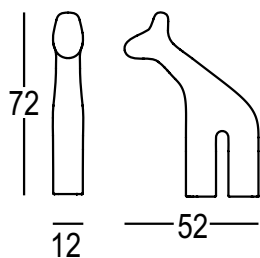

RAFFA BIG

DESIGN
GIULIO IACCHETTI
2017

Material: Polietileno

Peso bruto: Kg 2,1

Uso: INTERIOR / EXTERIOR

Un objeto escultura que evoca iconográficamente la jirafa, de volúmenes delicados y gran tamaño. Decora con un sobrio toque excéntrico los entornos públicos y privados.