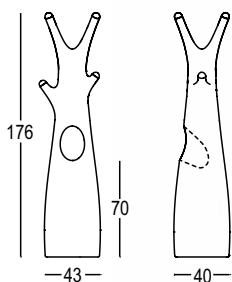

# GODOT

DESIGN  
ALBERTO BROGLIATO  
2011

Versión iluminada

Material: Polietileno

Peso bruto:  
Art. 6261 Kg 13,1  
Art. 6561 Kg 14

Uso: INTERIOR / EXTERIOR

Detalles:

Incluidos 6 apéndices (colores a especificar)