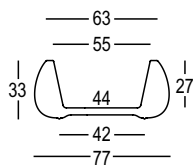

T BALL

DESIGN
ALBERTO BROGLIATO
2010

ESTRUCTURA

PARTE SUPERIOR

Materials:
Estructura
Polietileno
Parte superior
Polietileno

Peso bruto:
Estructura Kg 9,4
Parte superior
Art. A4261 - Ø 63 Kg 4,4

Uso: INTERIOR / EXTERIOR