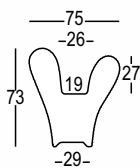

TAMBO

DESIGN
LUCA NICHETTO
2007

Material: Polietileno

Capacidad: Lt 13

Peso bruto:

Art. 6222 - Kg 10,3

Art. 6522, 6822 - Kg 10,4

Uso: INTERIOR / EXTERIOR