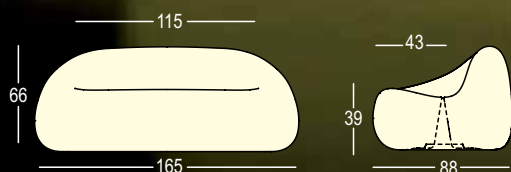

GUMBALL SOFA LIGHT

DESIGN
ALBERTO BROGLIATO
2011

LED DE COLORES RGB

Material: Polietileno

Peso bruto: Kg 32,4

Uso: INTERIOR / EXTERIOR

INTERIOR / EXTERIOR

Art. 8263 | GUMBALL SOFA LIGHT

Rígido

Preparado para Kit Luz EXTERIOR

DETALLES

Longitud del cable: 280 cm

COMPLEMENTOS

Necesaria 2 Kit de iluminación

Sofá informal de formas sinuosas, cómodas y envolventes.

Una luz difusa contribuye a crear una situación que transmite una sensación acogedora, particularmente apta para espacios públicos y de uso colectivo.