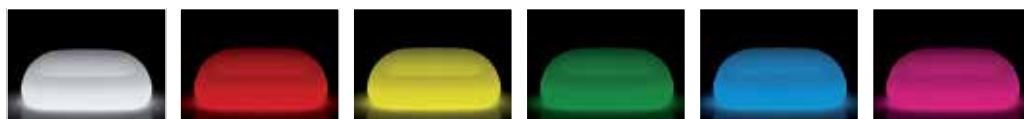

GUMBALL SOFA LIGHT

DESIGN
ALBERTO BROGLIATO
2011

LED DE COLORES RGB

Material: Polietileno

Peso bruto: Kg 32,4

Uso: INTERIOR / EXTERIOR

INTERIOR / EXTERIOR

Art. 8263 | GUMBALL SOFA LIGHT

Rígido

Preparado para Kit Luz EXTERIOR

DETALLES

Longitud del cable: 280 cm

COMPLEMENTOS

Necesaria 2 Kit de iluminación

Sofá informal de formas sinuosas, cómodas y envolventes.

Una luz difusa contribuye a crear una situación que transmite una sensación acogedora, particularmente apta para espacios públicos y de uso colectivo.