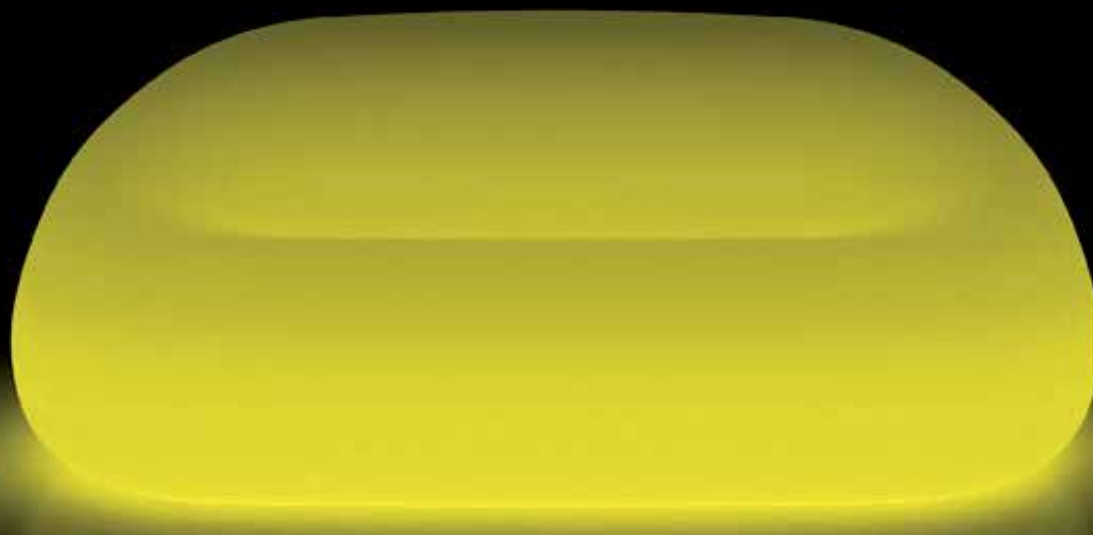

GUMBALL SOFA LIGHT

DESIGN
ALBERTO BROGLIATO
2011

LED DE COLORES RGB

Material: Polietileno

Peso bruto: Kg 32,4

Uso: INTERIOR / EXTERIOR

INTERIOR / EXTERIOR

Art. 8263 | GUMBALL SOFA LIGHT

Rígido

Preparado para Kit Luz EXTERIOR

DETALLES

Longitud del cable: 280 cm

COMPLEMENTOS

Necesaria 2 Kit de iluminación

Sofá informal de formas sinuosas, cómodas y envolventes.

Una luz difusa contribuye a crear una situación que transmite una sensación acogedora, particularmente apta para espacios públicos y de uso colectivo.