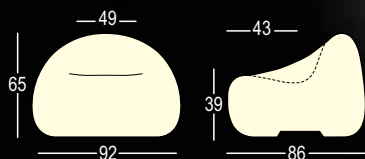

GUMBALL ARMCHAIR LIGHT

DESIGN
ALBERTO BROGLIATO
2009

LED DE COLORES RGB

Material: Polietileno

Peso bruto: Kg 17,5

Uso: INTERIOR / EXTERIOR

INTERIOR / EXTERIOR

Art. 8246
GUMBALL ARMCHAIR LIGHT

Rígido

Preparado para Kit Luz EXTERIOR

DETALLES

Longitud del cable: 280 cm

Sillón informal luminoso para espacios exteriores. Una luz difusa contribuye a transmitir una sensación acogedora, particularmente apta para espacios públicos y de uso colectivo.