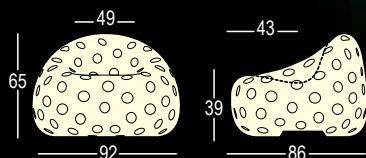

AIRBALL ARMCHAIR LIGHT

DESIGN
ALBERTO BROGLIATO
2013

LED DE COLORES RGB

Material: Polietileno

Peso bruto: Kg 16,2

Uso: INTERIOR / EXTERIOR

Sillón luminoso que descende de la familia Gumball. Los orificios presentes sobre la superficie del asiento realizado en material opaco crean juegos de luz escenográficos que provienen de la fuente luminosa colocada en su interior. Es posible equiparlo con un juego de luz RGB para crear ambientaciones escenográficas y cambiantes.

INTERIOR / EXTERIOR

Art. 6284 | AIRBALL ARMCHAIR LIGHT

Rígido

Preparado para Kit Luz
INTERIOR-EXTERIOR

DETALLES

Longitud del cable: 280 cm

INTERIOR / EXTERIOR

COLORES BÁSICOS