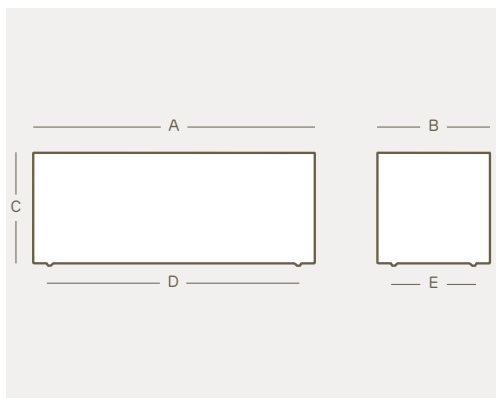

Recicla 100%	Ultraligera	Antigolpes	Resistente a los rayos ultravioletas	Resistente a temperaturas de hasta -65° C + 85° C

Los valores indicados se refieren a las especificaciones de la ficha técnica del fabricante de las materias primas.

*las lámparas disponen de un **kit de iluminación** ya instalado.

versiones disponibles

kube banco

art.

interior	exterior	rgb interior	rgb exterior	tamaño	A	B	C	D	E
2755	2756	2757	2757	cm. 100	cm. 100	cm. 40	cm. 40	cm. 90	cm. 29

colores

98 transparente