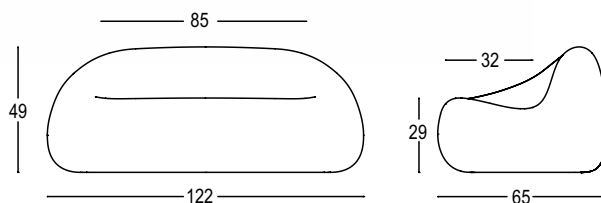

# GUMBALL SOFA JUNIOR

DESIGN  
ALBERTO BROGLIATO  
2015

Material: Polietileno

Peso bruto:  
Art. 6302 - Kg 16,5  
Art. 6303 - Kg 21

Uso: INTERIOR / EXTERIOR

Gumball Junior Family, diseñada por Alberto Brogliato, es la colección dedicada al mundo de la infancia, formada por sillón, sofá y mesa de centro. Completamente ergonómicos y sin cantos, son ideales para los pequeños héroes que llegan después de largos viajes soñados con los ojos abiertos y actúan como base operativa para organizar siempre nuevas aventuras.