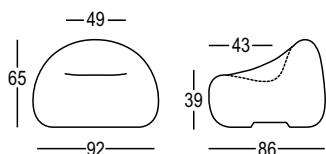

GUMBALL ARMCHAIR

DESIGN
ALBERTO BROGLIATO
2009

Versión iluminada

Material: Polietileno

Gross Weight:

Art. 6246 - Kg 17,4

Art. 6546 - Kg 18,8

Art. 6243 - Kg 22,6