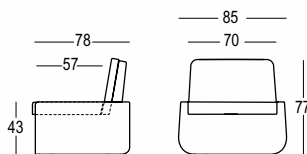

BOLD ARMCHAIR

DESIGN
GIULIO IACCHETTI
2016

Versión **iluminada**

Materials:
Poliétileno
DryFeel
Sunbrella®

Peso Bruto: Kg 27

Uso: **INTERIOR / EXTERIOR**

Detalles:
Completo con cojín

Complementos:
Art. A4461
Sistema de fijación en el suelo